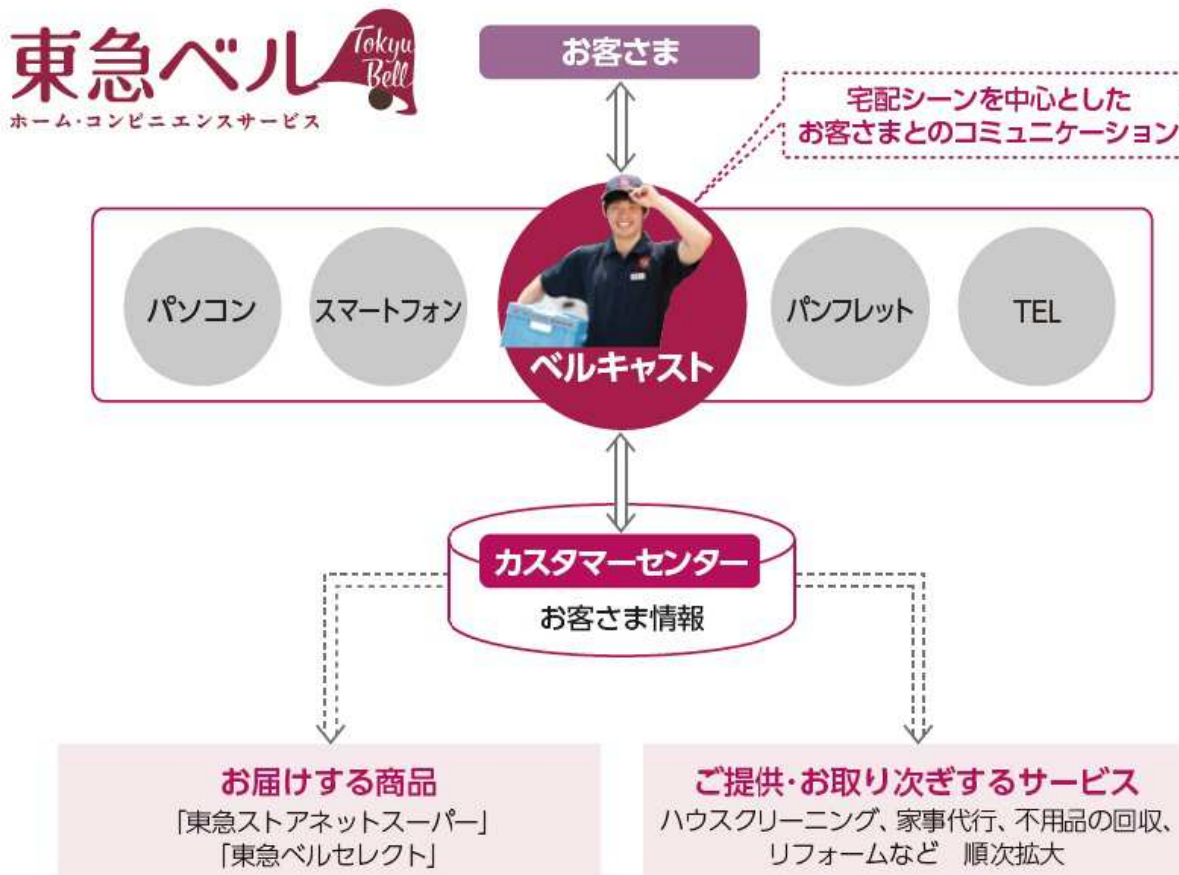

【別紙2】

■ホーム・コンビニエンスサービス「東急ベル」とは

ホーム・コンビニエンスサービス「東急ベル」は、お客さまがご自宅にいながらにして、あらゆる商品やサービスを手に入れることができることを目指す「究極の小売業態」です。専門スタッフ「ベルキャスト」がお客さまのご自宅へ商品やサービスを直接お届けし、「家ナカ」をもっと便利に快適にするためにするためのお手伝いをします。

《「東急ベル」の主なサービスラインアップ》

1. 東急ストア ネットスーパー

東急ストアの店舗の商品をお客さまのご自宅にお届けします。商品は専門スタッフが売場で厳選し、「ベルキャスト」(配送スタッフ)がお届けします。

2. ハウスクリーニング

エアコンや水回りを中心に、毎日のお掃除では落としきれない汚れなどを「ベルキャスト」(施工スタッフ)がご自宅にお伺いし丁寧に掃除します。

3. 家事代行

料理や掃除などのいつもの家事を「ベルキャスト」(サービススタッフ)がご自宅にお伺いし、お手伝いします。

4. その他

植木の剪定や水道・ガスの修理、リフォームなど「家ナカ」を快適に便利にするためのサービスを多数ラインアップしています。