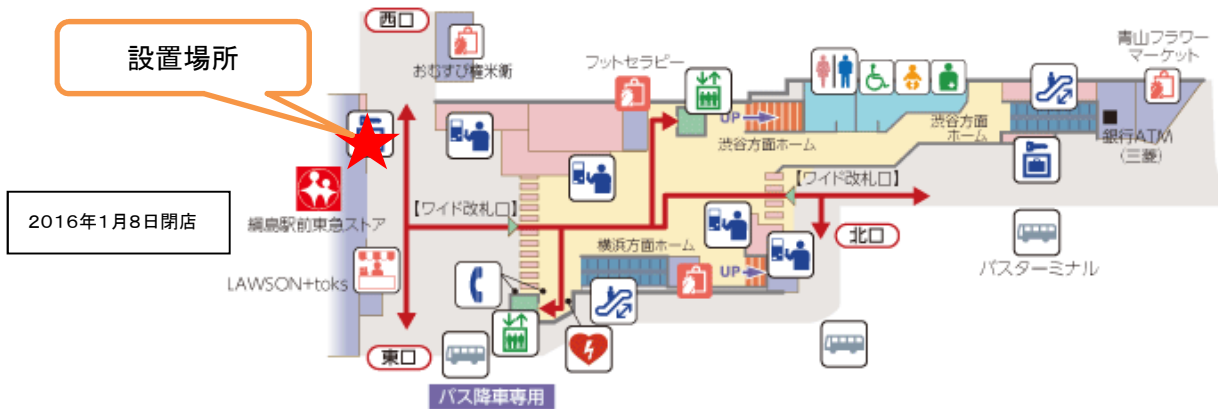

## 日本初！ネットスーパー受け取り用冷蔵ロッカーを駅構内に設置

2016年1月12日(火)、東横線綱島駅構内にて試験的に運用を開始します

東京急行電鉄株式会社  
株式会社東急ストア

東京急行電鉄株式会社(以下、東急電鉄)と株式会社東急ストア(以下、東急ストア)は、東横線綱島駅改札前に冷蔵ロッカーを設置し、東急ストアネットスーパーの商品をお客さまの都合が良い時間に受け取ることができるサービス(以下、本サービス)を、2016年1月12日(火)から試験的に開始します。

東急ストアネットスーパーは、東急ストア店頭の商品を、東急電鉄のホーム・コンビニエンスサービス「東急ベル」の「ベルキャスト」(配送スタッフ)が商品をご自宅にお届けするサービスです。ネットスーパーを利用する方には、「職場や電車の車中でお買物し、駅前で受取りたい」「レジ待ちはしたくない」といったニーズがありました。

本サービスは、多くの方が利用する駅改札口前に受け取り用冷蔵ロッカーを設置することで、ネットスーパーの利便性を高めるとともに、時間節約志向のお客さまのニーズに応えることを目的に実施するものです。実施場所については、2016年1月8日(金)に東急ストア綱島駅前店が閉店し、お客さまから「お買物が不便になる」との声をいただいたことから、東横線綱島駅で実施することとしました。

両社は、今後も日常の生活を便利で快適にするサービスを提供し、沿線価値向上に取り組んでいきます。  
本サービスの詳細は別紙の通りです。

【別紙1】

- 1. サービス開始日                   2016年1月12日(火)   ※2016年秋頃まで実施予定
- 2. 設置場所                         東横線綱島駅改札前

3. サービス内容

(概要)

東急ストアネットスーパーでご注文いただいた商品を、駅に設置された受け取り用冷蔵ロッカーで、お客さまのご都合の良い時間に受け取れるサービスです。

※当日から7日先までのお届け日・時間帯が指定可能。

○ サービス対象者

東急ストアネットスーパー会員

※東急ストアネットスーパー配送可能エリア外に在住の場合は、駅ロッカー受取り専用の登録を行うことでご利用いただけます。(配送可能エリアは【別紙2】参照)

以上