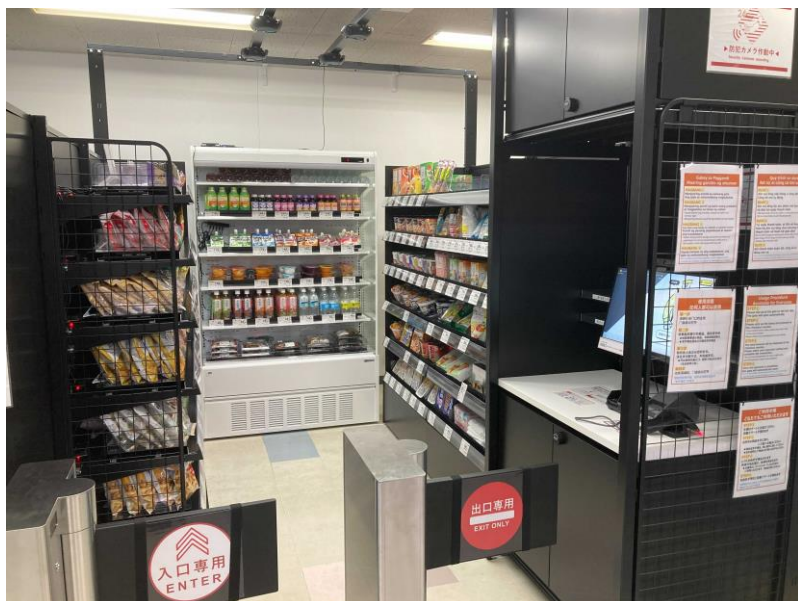

## 東急ストア東扇島流通センター内に 無人決済店舗をOPEN

 Tokyu Store

株式会社東急ストア（本社：東京都目黒区）は2024年5月27日（月）に、株式会社TOUCH TO GOが開発した無人決済システム「TTG-SENSE MICRO」を活用した無人決済店舗を、当社東扇島流通センター（神奈川県川崎市）内の従業員休憩室にオープンします。（当社東扇島流通センターに勤務する従業員専用店舗）

当店は、流通センターに勤務する従業員の利便性・満足度向上を目的に設置する店舗です。休憩時の食事ニーズに対応した商品を中心に品揃えし、キャッシュレス決済によるスムーズな会計で休憩時間の時短需要に対応します。また従業員の勤務体系に合わせ、当社無人決済店舗では初となる24時間営業を行います。

当社は「TTG-SENSE MICRO」の活用により無人での店舗オペレーションを実現し、今後の成長領域拡大および将来的な人手不足へ対応していきます。今後も、多様なお客さまのニーズにお応えし日々の暮らしをより豊かに、より便利にするためのお手伝いをしてまいります。

▲東急ストア東扇島流通センターの無人決済店舗

## ■無人決済システム「TTG-SENSE MICRO」について

「TTG-SENSE MICRO」は、天井のカメラや棚のセンサーで、お客さまが手に取った商品をリアルタイムに認識し、レジでの商品読み取りをすることなく会計を可能にする省スペース、ローコストの無人決済システムです。約7㎡の狭小スペースでも展開が可能のため、コンビニエンスストア、お土産・雑貨店、オフィス（職域売店）等での展開に加え、病院、ガソリンスタンド、工場等の共用部・休憩室などでも事業展開を可能にし、事業者、お客さまの双方に利便性を提供できる新たなソリューションとなっています。

### 《店舗概要》

- |           |                                    |
|-----------|------------------------------------|
| 1. 所在地    | 神奈川県川崎市川崎区扇島23-4<br>東急ストア東扇島流通センター |
| 2. 営業時間   | 24時間                               |
| 3. 支払い方法  | 交通系電子マネー、クレジットカード                  |
| 4. 店舗面積   | 約7㎡                                |
| 5. 取り扱い品目 | カップ麺、カップスープ、菓子、飲料等                 |