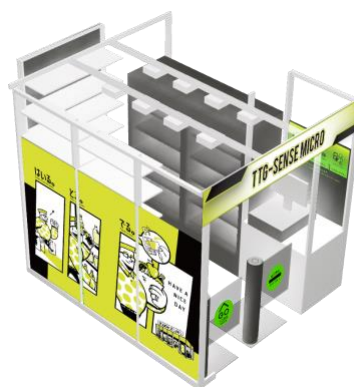

## 東急ストア東扇島流通センター内に 無人決済店舗をOPEN

 Tokyu Store

株式会社東急ストア（本社：東京都目黒区）は2024年5月27日（月）に、株式会社TOUCH TO GOが開発した無人決済システム「TTG-SENSE MICRO」を活用した無人決済店舗を、当社東扇島流通センター（神奈川県川崎市）内の従業員休憩室にオープンします。（当社東扇島流通センターに勤務する従業員専用店舗）

当店は、流通センターに勤務する従業員の利便性・満足度向上を目的に設置する店舗です。休憩時の食事ニーズに対応した商品を中心に品揃えし、キャッシュレス決済によるスムーズな会計で休憩時間の時短需要に対応します。また従業員の勤務体系に合わせ、当社無人決済店舗では初となる24時間営業を行います。

## ■無人決済システム「TTG-SENSE MICRO」について

「TTG-SENSE MICRO」は、天井のカメラや棚のセンサーで、お客さまが手に取った商品をリアルタイムに認識し、レジでの商品読み取りをすることなく会計を可能にする省スペース、ローコストの無人決済システムです。約7㎡の狭小スペースでも展開が可能のため、コンビニエンスストア、お土産・雑貨店、オフィス（職域売店）等での展開に加え、病院、ガソリンスタンド、工場等の共用部・休憩室などでも事業展開を可能にし、事業者、お客さまの双方に利便性を提供できる新たなソリューションとなっています。

### 《店舗概要》

- |           |                                    |
|-----------|------------------------------------|
| 1. 所在地    | 神奈川県川崎市川崎区扇島23-4<br>東急ストア東扇島流通センター |
| 2. 営業時間   | 24時間                               |
| 3. 支払い方法  | 交通系電子マネー、クレジットカード                  |
| 4. 店舗面積   | 約7㎡                                |
| 5. 取り扱い品目 | カップ麺、カップスープ、菓子、飲料等                 |